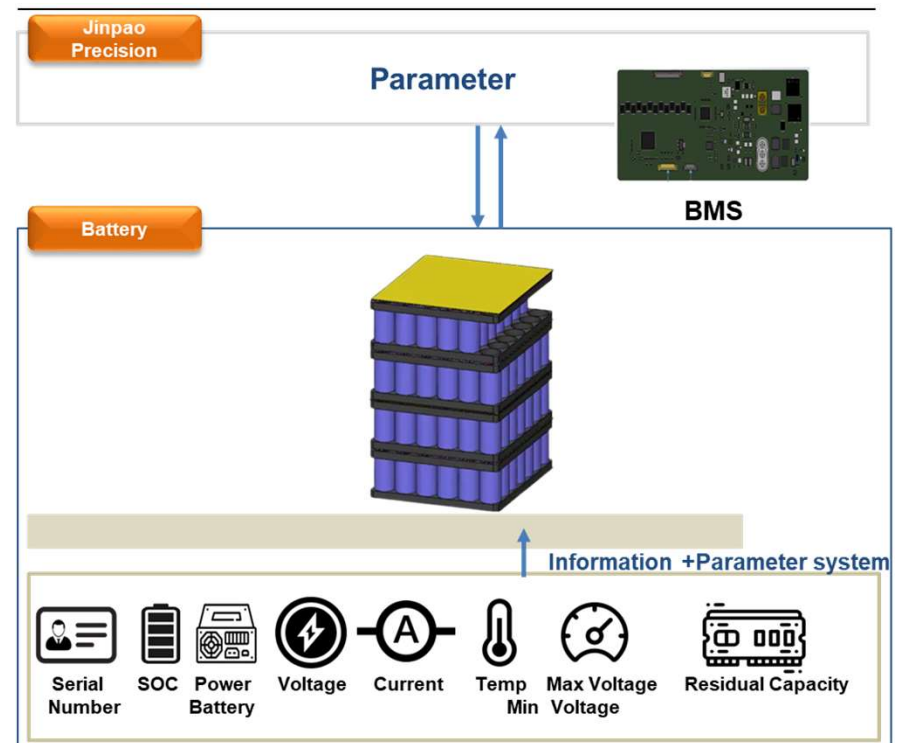

模組化設計

充電椿

充電椿

電池交換系統app

Platform Android

Platform IOS

Smart Charger Support

- Internal :CAN BUS PROTOCOL
- External :RS232
- Wireless :2.4 GHz(Optional)

CAN BUS PROTOCOL @Jinpao

經寶智慧充電控制板

智慧醫療站

JINP40
Precision Industry Co., Ltd.

自動販賣機

數位咖啡飲料機

伺服器機櫃(42U)

JINPAO
Precision Industry Co., Ltd.