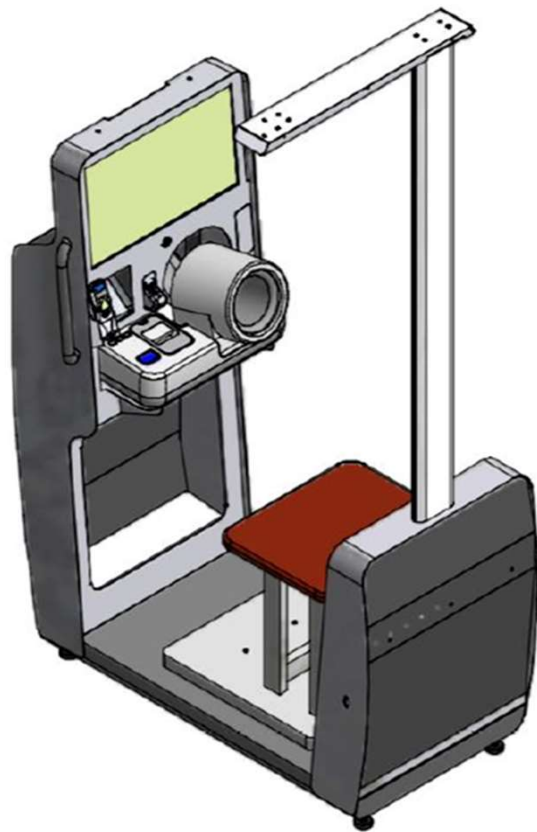

CAN BUS PROTOCOL @Jinpao

經寶智慧充電控制板

智慧醫療站

JINP40
Precision Industry Co., Ltd.

自動販賣機

數位咖啡飲料機

伺服器機櫃(42U)

JINPAO
Precision Industry Co., Ltd.

High 2,028.8 mm

伺服器機構件

伺服器機構件

伺服器機構件

M customer
1U
2U
3U

Model PCB Assemble

Model PCB Assemble

中油自助繳費機(Taiwan)