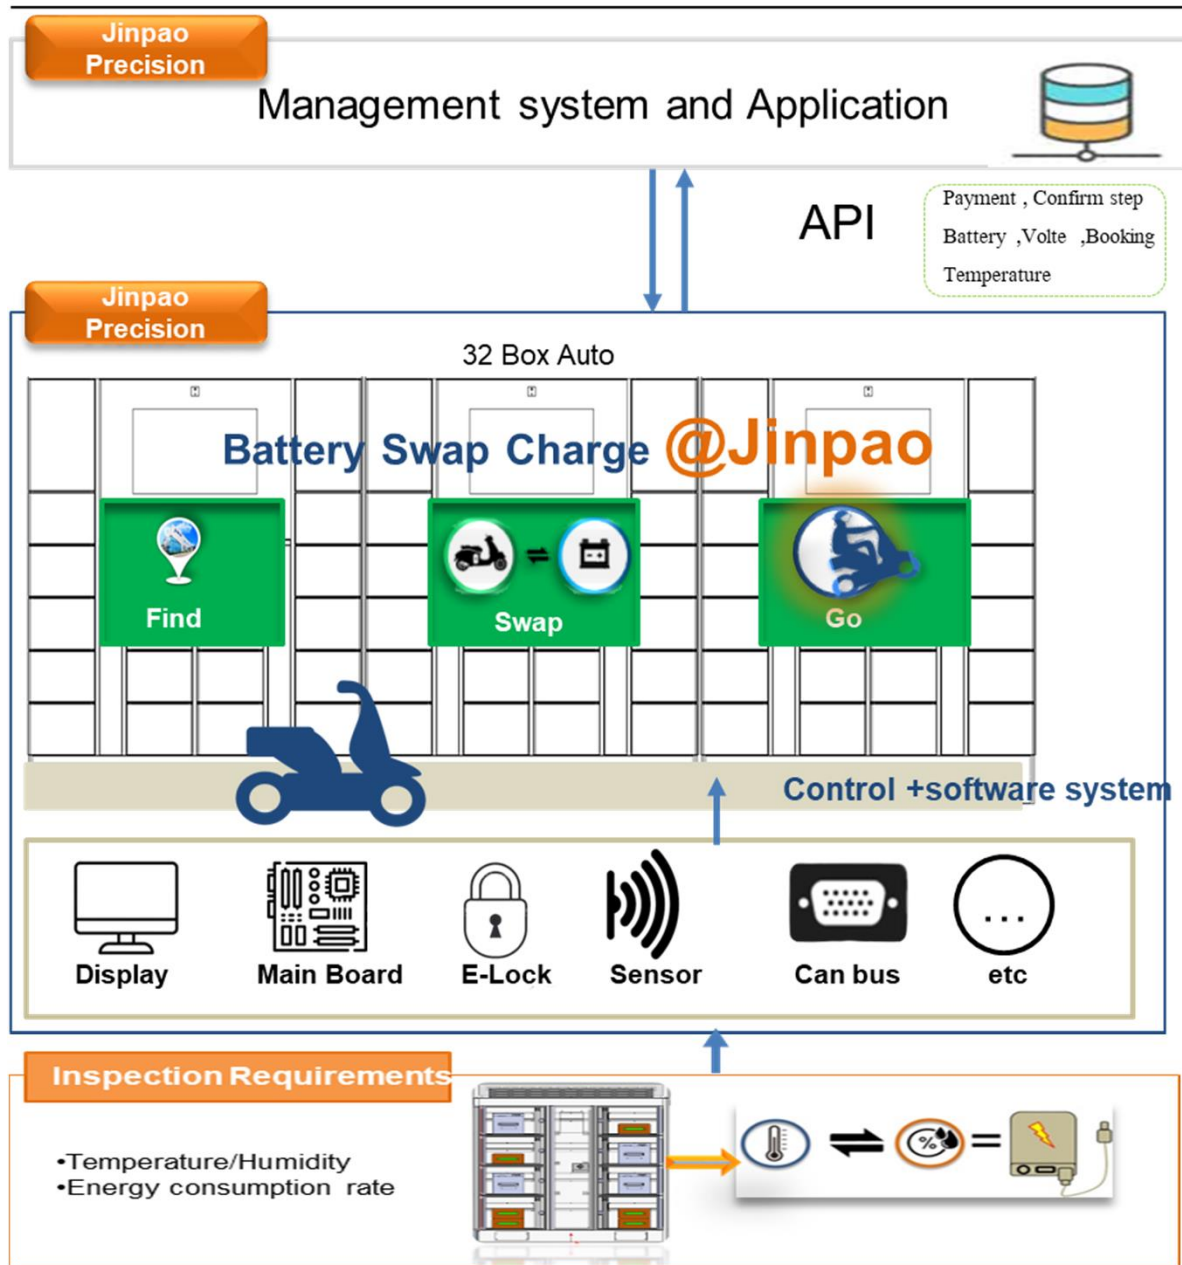

模組化設計

充電椿

充電椿

電池交換系統app

Platform Android

Platform IOS

Smart Charger Support

- Internal :CAN BUS PROTOCOL
- External :RS232
- Wireless :2.4 GHz(Optional)