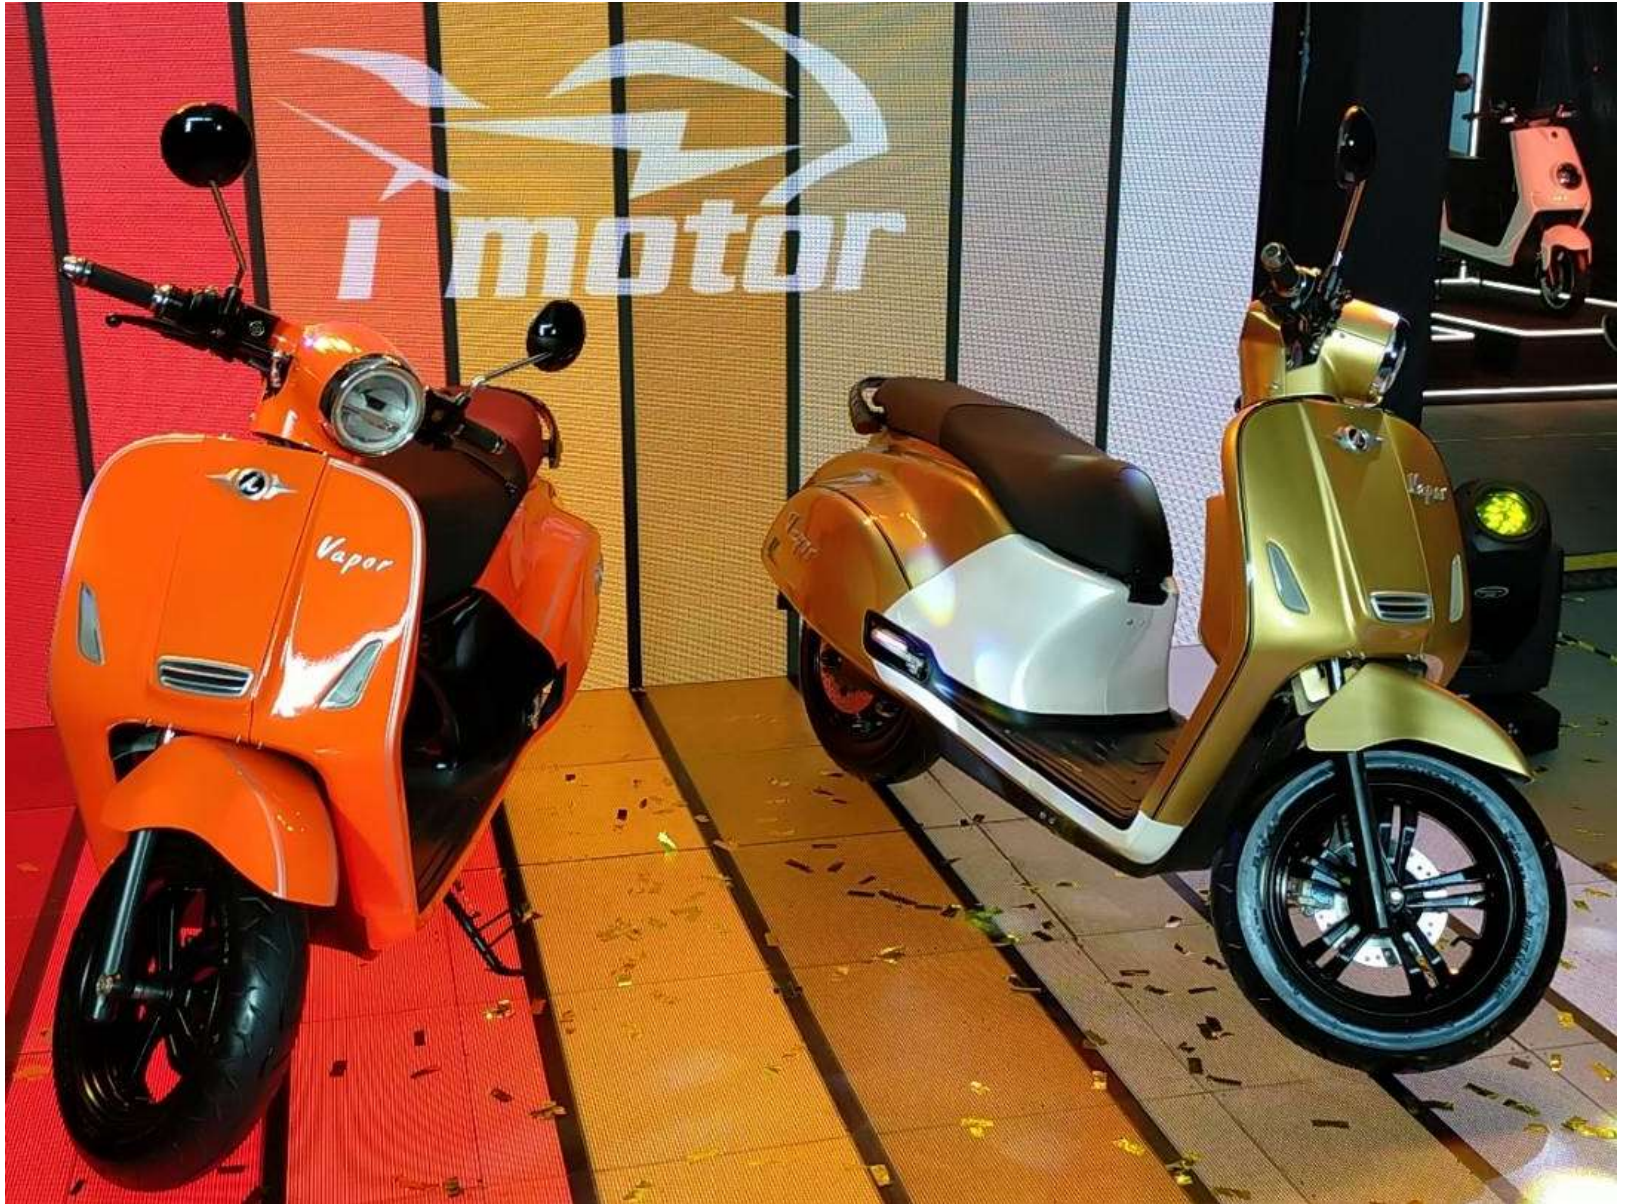

5284jpp-KY 經寶精密

JINP40
Precision Industry Co., Ltd.

Integrated
Engineering &
Manufacturing

電動機車

Vapor (泰國第一台國產電動機車)

電動機車租賃平台winnonie

Delivery 260,000

Motor Taxi 155,000