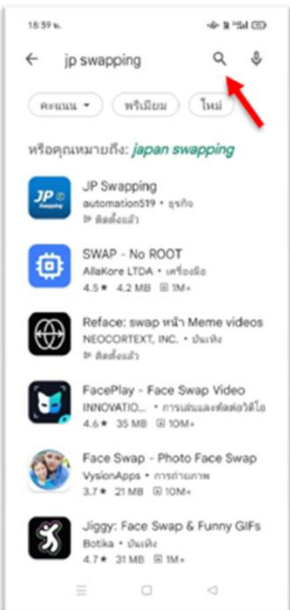

模組化設計

充電椿

充電椿

電池交換系統app

Platform Android

Platform IOS

Smart Charger Support

- Internal :CAN BUS PROTOCOL
- External :RS232
- Wireless :2.4 GHz(Optional)