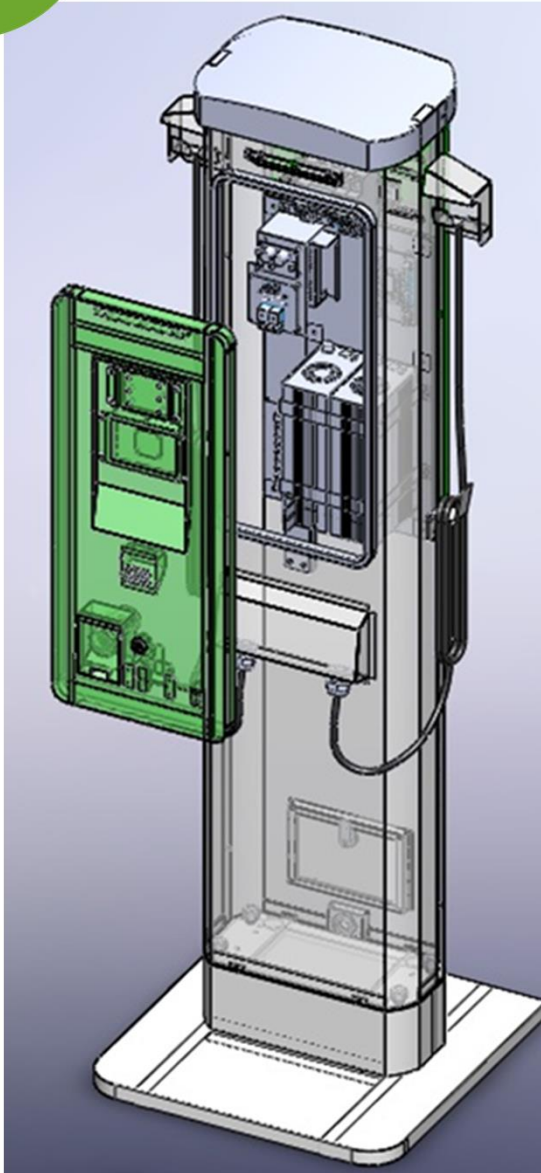

模組化設計

充電椿

充電椿

電池交換系統app

Platform Android

Platform IOS

Smart Charger Support

- Internal :CAN BUS PROTOCOL
- External :RS232
- Wireless :2.4 GHz(Optional)