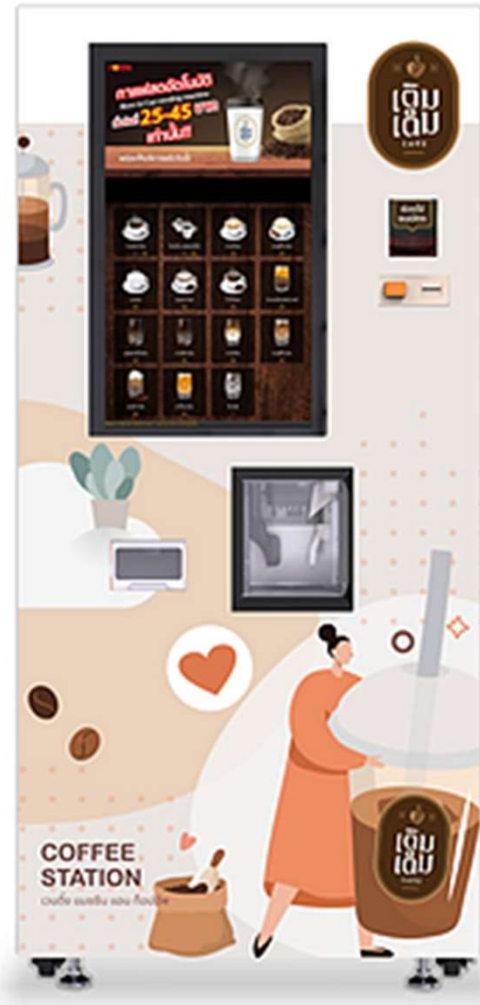

CAN BUS PROTOCOL @Jinpao

經寶智慧充電控制板

智慧醫療站

JINP40
Precision Industry Co., Ltd.

自動販賣機

數位咖啡飲料機

伺服器機櫃(42U)

JINPAO
Precision Industry Co., Ltd.