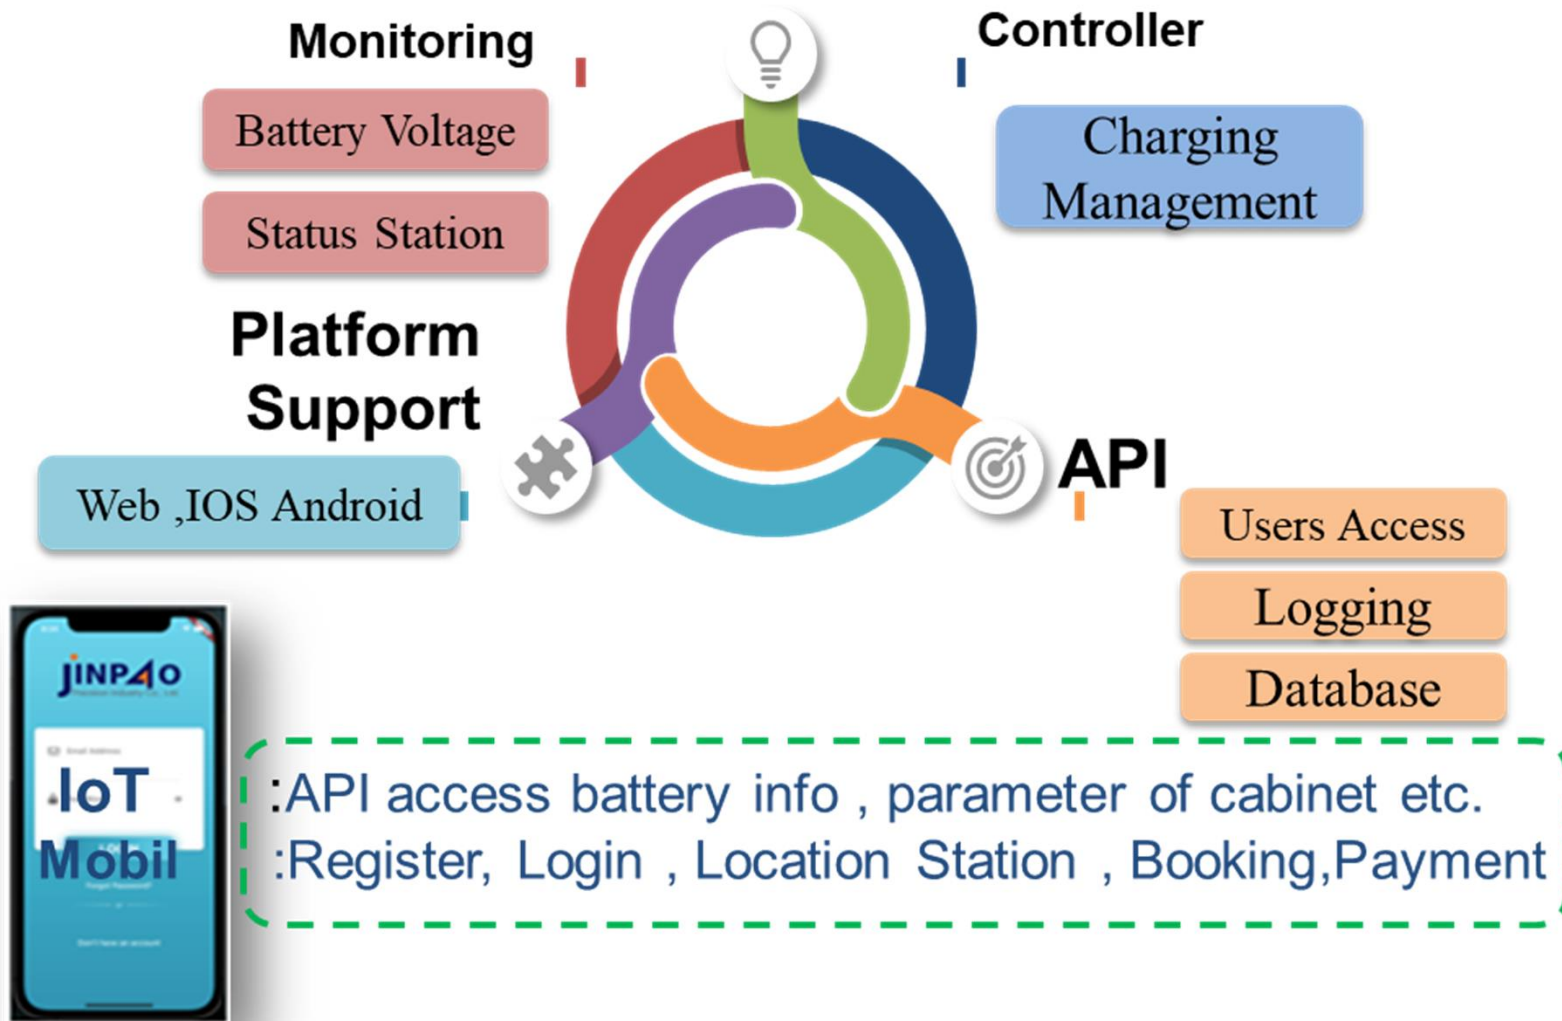

模組化設計

充電椿

充電椿

電池交換系統app

Platform Android

Platform IOS

Smart Charger Support

- Internal :CAN BUS PROTOCOL
- External :RS232
- Wireless :2.4 GHz(Optional)

CAN BUS PROTOCOL @Jinpao

經寶智慧充電控制板

智慧醫療站

JINP40
Precision Industry Co., Ltd.

自動販賣機

數位咖啡飲料機

伺服器機櫃(42U)

JINPAO
Precision Industry Co., Ltd.