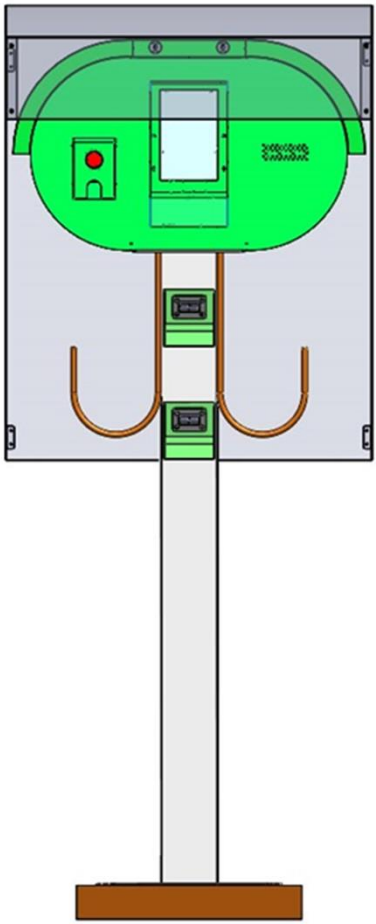

模組化設計

充電椿

充電椿

電池交換系統app

Platform Android

Platform IOS

Smart Charger Support

- Internal :CAN BUS PROTOCOL
- External :RS232
- Wireless :2.4 GHz(Optional)