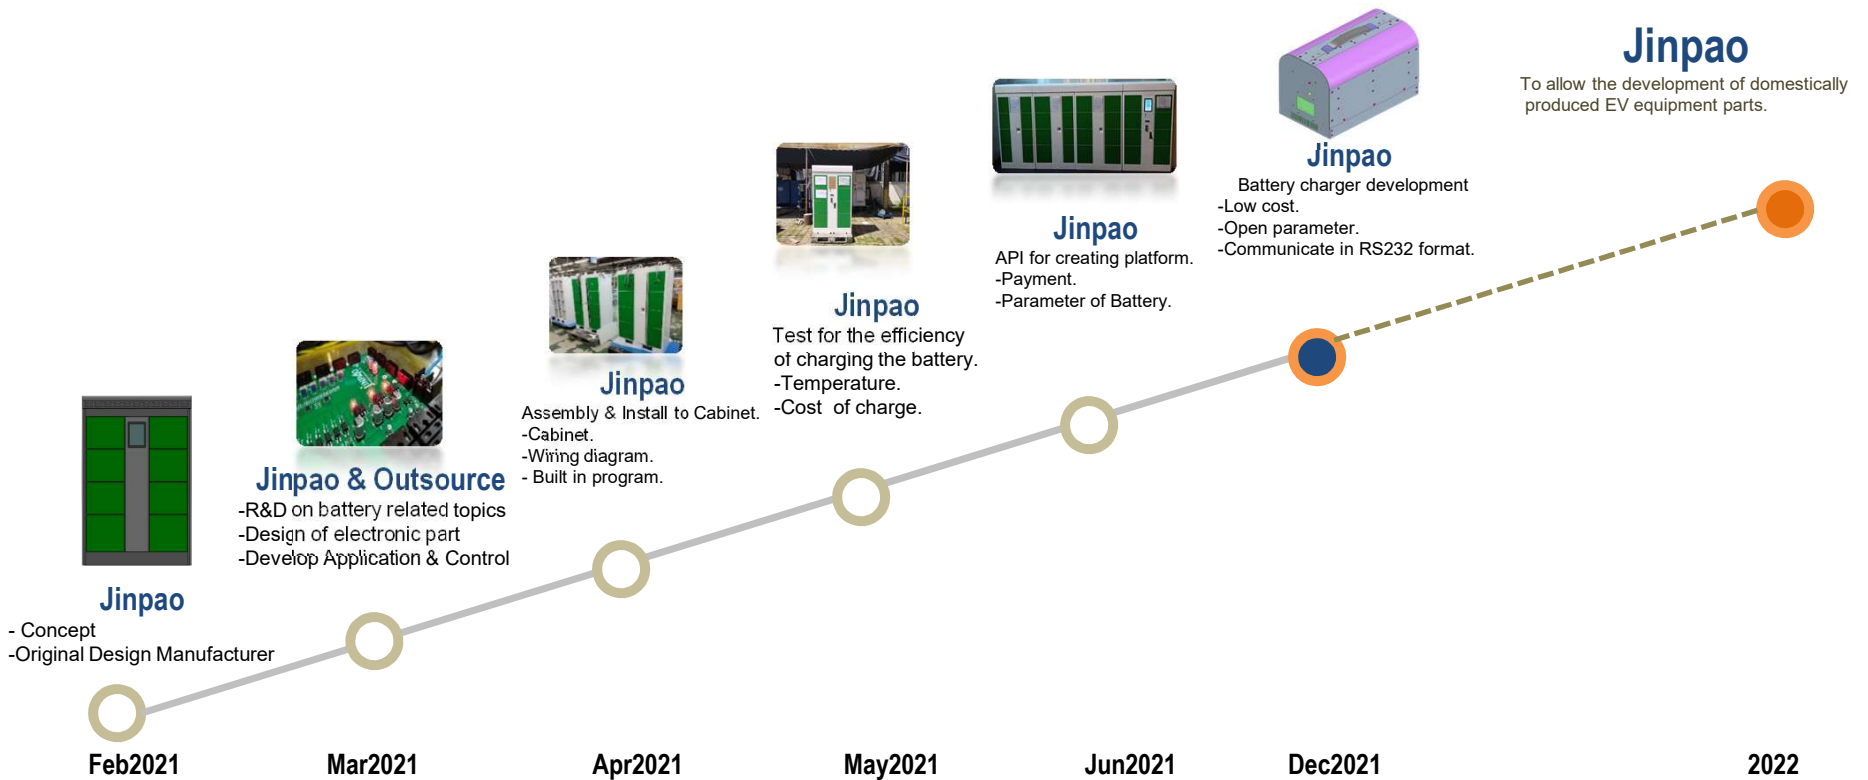

Bangkok 80,000

7-11 送貨機車專案

2022 Jun

13,534 Stores

PPT OR 瓦斯運送車專案

換電站及充電樁

電池交換系統研發歷程

模組化設計