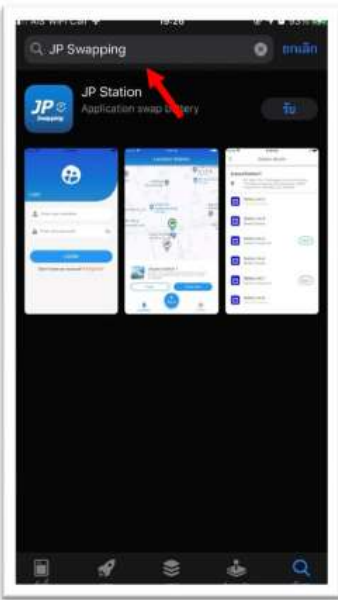

模組化設計

充電椿

充電椿

電池交換系統app

Platform Android

Platform IOS

Smart Charger Support

- Internal :CAN BUS PROTOCOL
- External :RS232
- Wireless :2.4 GHz(Optional)